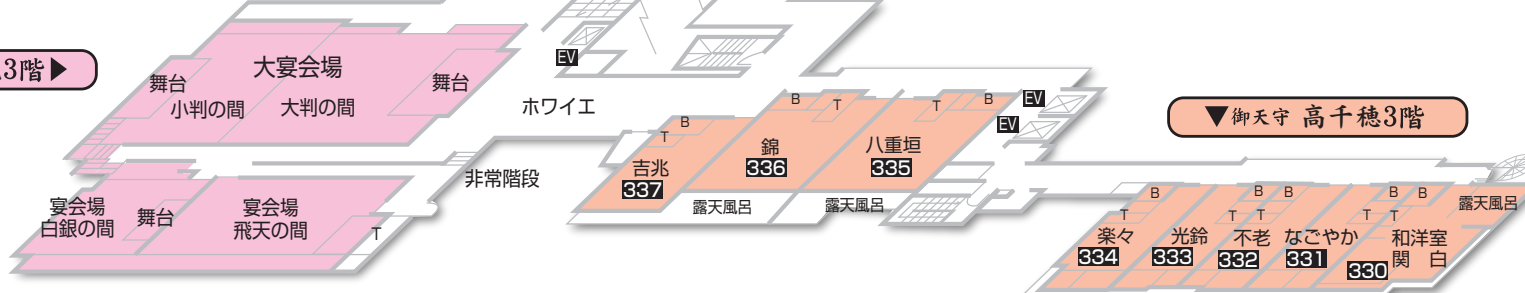

伊勢志摩

旅荘海の蝶
TEL(0596)44-1050

グランオーシャン
伊勢志摩
TEL(0596)44-1060

太地くじら温泉

花いろどりの宿花游
TEL(0735)59-3060
GLAMPOCEAN Luxe Umi-Kumano

修善寺温泉

ねの湯 対山荘
TEL(0558)72-0331

お部屋見取図

湯薬師観音

▼雲仙閣 2階

華翠苑 2階▲

華翠苑 5階▶

▼御天守 高千穂 5階

華翠苑 4階▶

▼御天守 高千穂 4階

▼御天守 高千穂 2階

華翠苑 3階▶

▼御天守 高千穂 3階

▼御天守 高千穂 1階

雲仙閣 華翠苑 御天守 高千穂

立面図

階	雲仙閣	華翠苑	御天守 高千穂
5F		客室 501~508	客室 533~536
4F		客室 401~408	客室 435~438
3F		宴会場 大判・小判・白銀・飛天の間	客室 335~337
2F	真珠の湯 お薬師さま乃湯	プレイボックス葵 料亭花筏2階	フロント、ロビーラウンジ お土産処
1F	料亭花筏1階		客室 230~233