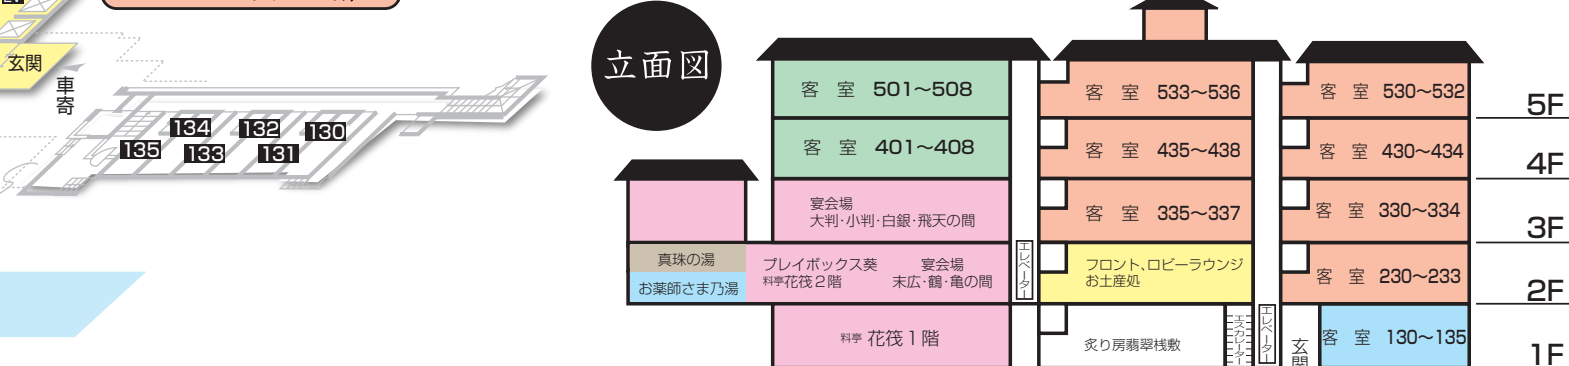

施設概要

■収容人数/220名様 ■客室数/44室 ■宴会場/10会場「大判・小判の間」/最大120名様収容他 ■個室料亭「花筏」/15室 ■炙り房「翡翠棧敷」/40席 ■貸切カラオケ「葵」/15名様 ■大浴場「お薬師さま乃湯」・貸切浴場「真珠の湯」 ■コーヒーラウンジ「翠光」 ■売店 ■和洋室 ■露天風呂付客室 ■ロビー・全客室Wi-Fi利用可

◆人員減少の場合

人員減少の場合は下記の順にご返室ください。

伊勢志摩

旅荘海の蝶
TEL(0596)44-1050

グランオーシャン
伊勢志摩
TEL(0596)44-1060

太地くじら温泉

花いろどりの宿花游
TEL(0735)59-3060
GLAMPOCEAN Luxe Umi-Kumano

修善寺温泉

ねの湯 対山荘
TEL(0558)72-0331

お部屋見取図

湯薬師観音

▼雲仙閣 2階

華翠苑 2階▲

華翠苑 5階▶

▼御天守 高千穂 5階

華翠苑 4階▶

▼御天守 高千穂 4階

▼御天守 高千穂 2階

華翠苑 3階▶

▼御天守 高千穂 3階

▼御天守 高千穂 1階

雲仙閣 華翠苑 御天守 高千穂

立面図

階	雲仙閣	華翠苑	御天守 高千穂
5F		客室 501~508	客室 533~536
4F		客室 401~408	客室 435~438
3F		宴会場 大判・小判・白銀・飛天の間	客室 335~337
2F	真珠の湯 お薬師さま乃湯	プレイボックス葵 料亭花筏2階	フロント、ロビーラウンジ お土産処
1F	料亭花筏1階		客室 230~233