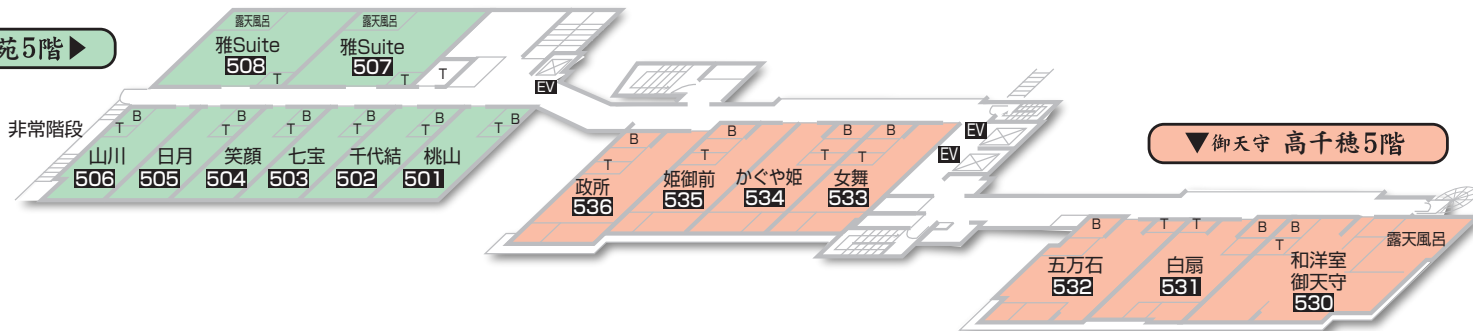

伊勢志摩

旅荘海の蝶
TEL(0596)44-1050

グランオーシャン
伊勢志摩
TEL(0596)44-1060

太地くじら温泉

花いろどりの宿花游
TEL(0735)59-3060
GLAMPOCEAN Luxe Umi-Kumano

修善寺温泉

ねの湯 対山荘
TEL(0558)72-0331

お部屋見取図

湯薬師観音

▼雲仙閣 2階

華翠苑 2階▲

華翠苑 5階▶

▼御天守 高千穂 5階

華翠苑 4階▶

▼御天守 高千穂 4階

▼御天守 高千穂 2階

華翠苑 3階▶

▼御天守 高千穂 3階

▼御天守 高千穂 1階

雲仙閣 華翠苑 御天守 高千穂

立面図

階	雲仙閣	華翠苑	御天守 高千穂
5F		客室 501~508	客室 533~536
4F		客室 401~408	客室 435~438
3F		宴会場 大判・小判・白銀・飛天の間	客室 335~337
2F	真珠の湯 お薬師さま乃湯	プレイボックス葵 料亭花筏2階	フロント、ロビーラウンジ お土産処
1F	料亭花筏1階		客室 230~233