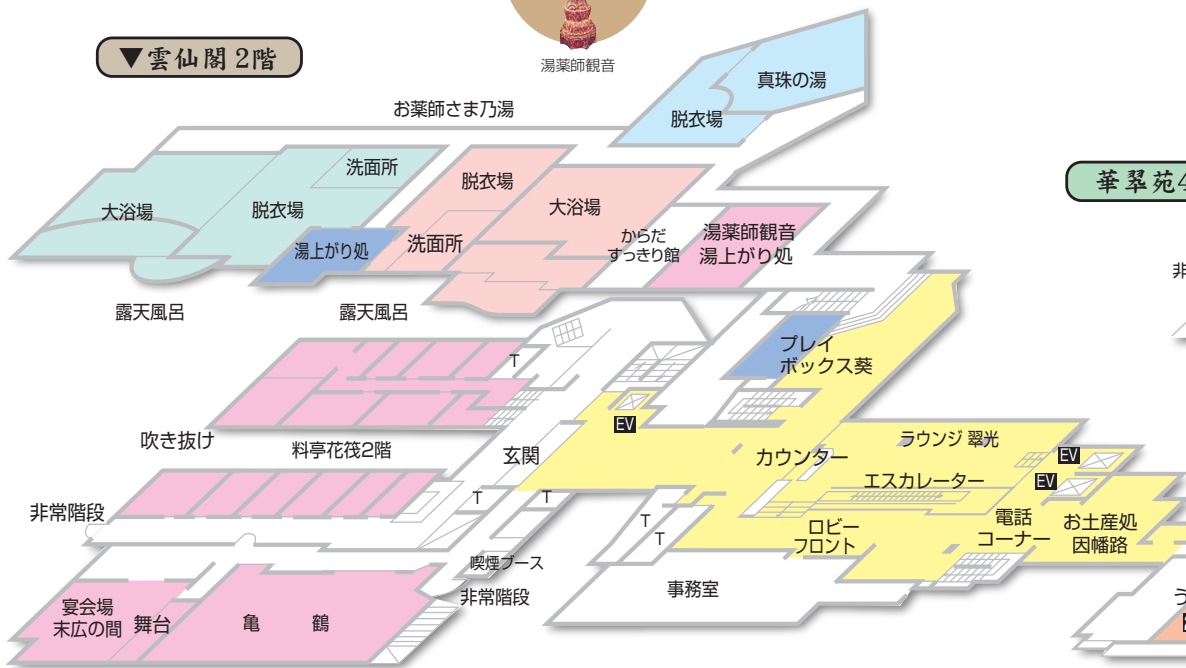

施設概要

■収容人数/220名様 ■客室数/44室 ■宴会場/10会場「大判・小判の間」/最大120名様収容他 ■個室料亭「花筏」/15室 ■炙り房「翡翠棧敷」/40席 ■貸切カラオケ「葵」/15名様 ■大浴場「お薬師さま乃湯」・貸切浴場「真珠の湯」 ■コーヒーラウンジ「翠光」 ■売店 ■和洋室 ■露天風呂付客室 ■ロビー・全客室Wi-Fi利用可

◆人員減少の場合

人員減少の場合は下記の順にご返室ください。

伊勢志摩

旅荘海の蝶
TEL(0596)44-1050

グランオーシャン
伊勢志摩
TEL(0596)44-1060

太地くじら温泉

花いろどりの宿花游
TEL(0735)59-3060
GLAMPOCEAN Luxe Umi-Kumano

修善寺温泉

ねの湯 対山荘
TEL(0558)72-0331

お部屋見取図

湯薬師観音

▼雲仙閣 2階

華翠苑 2階▲

華翠苑 5階▶

▼御天守 高千穂 5階

華翠苑 4階▶

▼御天守 高千穂 4階

▼御天守 高千穂 2階

華翠苑 3階▶

▼御天守 高千穂 3階

▼御天守 高千穂 1階

雲仙閣 華翠苑 御天守 高千穂

立面図

階	雲仙閣	華翠苑	御天守 高千穂
5F		客室 501~508	客室 533~536
4F		客室 401~408	客室 435~438
3F		宴会場 大判・小判・白銀・飛天の間	客室 335~337
2F	真珠の湯 お薬師さま乃湯	プレイボックス葵 料亭花筏2階	フロント、ロビーラウンジ お土産処
1F	料亭花筏1階		客室 230~233