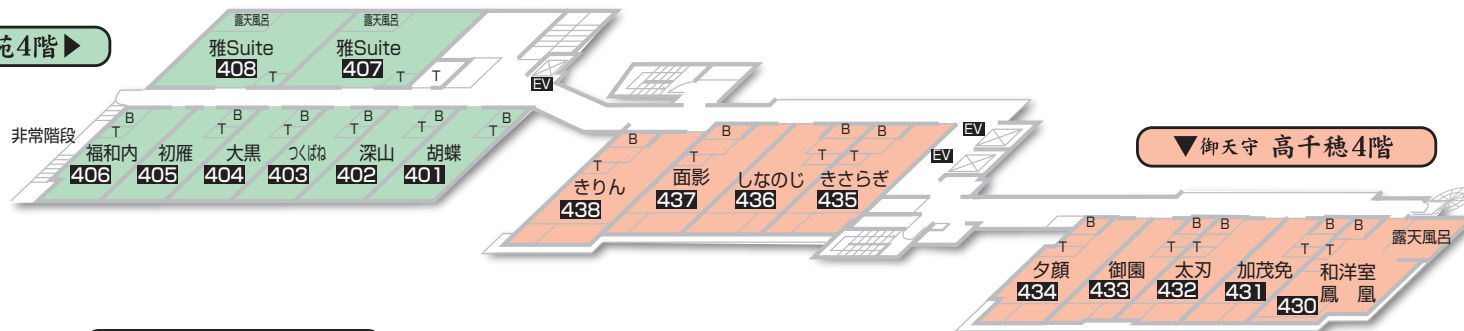

伊勢志摩

旅荘海の蝶
TEL(0596)44-1050

グランオーシャン
伊勢志摩
TEL(0596)44-1060

太地くじら温泉

花いろどりの宿花游
TEL(0735)59-3060
GLAMPOCEAN Luxe Umi-Kumano

修善寺温泉

ねの湯 対山荘
TEL(0558)72-0331

お部屋見取図

湯薬師観音

▼雲仙閣 2階

華翠苑 2階▲

華翠苑 5階▶

▼御天守 高千穂 5階

華翠苑 4階▶

▼御天守 高千穂 4階

▼御天守 高千穂 2階

華翠苑 3階▶

▼御天守 高千穂 3階

▼御天守 高千穂 1階

雲仙閣 華翠苑 御天守 高千穂

立面図

階	雲仙閣	華翠苑	御天守 高千穂
5F		客室 501~508	客室 533~536
4F		客室 401~408	客室 435~438
3F		宴会場 大判・小判・白銀・飛天の間	客室 335~337
2F	真珠の湯 お薬師さま乃湯	プレイボックス葵 料亭花筏2階	フロント、ロビーラウンジ お土産処
1F	料亭花筏1階		客室 230~233