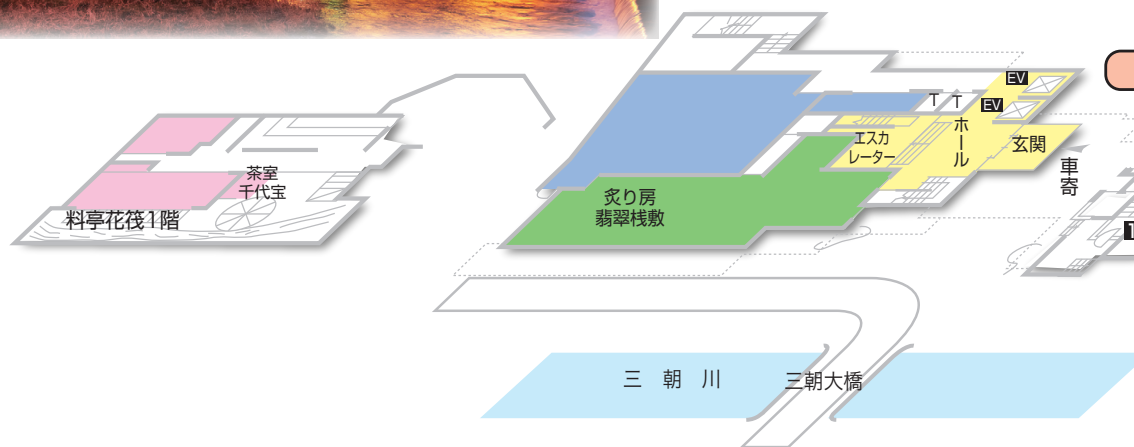

伊勢志摩

旅荘海の蝶
TEL(0596)44-1050

グランオーシャン
伊勢志摩
TEL(0596)44-1060

太地くじら温泉

花いろどりの宿花游
TEL(0735)59-3060
GLAMPOCEAN Luxe Umi-Kumano

修善寺温泉

ねの湯 対山荘
TEL(0558)72-0331

お部屋見取図

湯薬師観音

▼雲仙閣 2階

華翠苑 2階▲

華翠苑 5階▶

▼御天守 高千穂 5階

華翠苑 4階▶

▼御天守 高千穂 4階

▼御天守 高千穂 2階

華翠苑 3階▶

▼御天守 高千穂 3階

▼御天守 高千穂 1階

雲仙閣 華翠苑 御天守 高千穂

立面図

階	雲仙閣	華翠苑	御天守 高千穂
5F		客室 501~508	客室 533~536
4F		客室 401~408	客室 435~438
3F		宴会場 大判・小判・白銀・飛天の間	客室 335~337
2F	真珠の湯 お薬師さま乃湯	プレイボックス葵 料亭花筏2階	フロント、ロビーラウンジ お土産処
1F	料亭花筏1階		客室 230~233